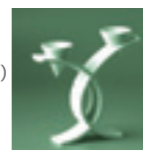

Krug/Wiener Form
KRWF09 (1 l)
KRWF10 (1,5 l)
KRWF11 (2 l)

WOHNACCESSOIRES/ GESCHENKARTIKEL

Leuchter Viola
LEVI05 (h: 5 cm)
LEVI10 (h: 10 cm)

Leuchter Xenia
STXA03/SET (h: 20 cm)
im Geschenkkarton
inkl. 2 Stumpfenkerzen